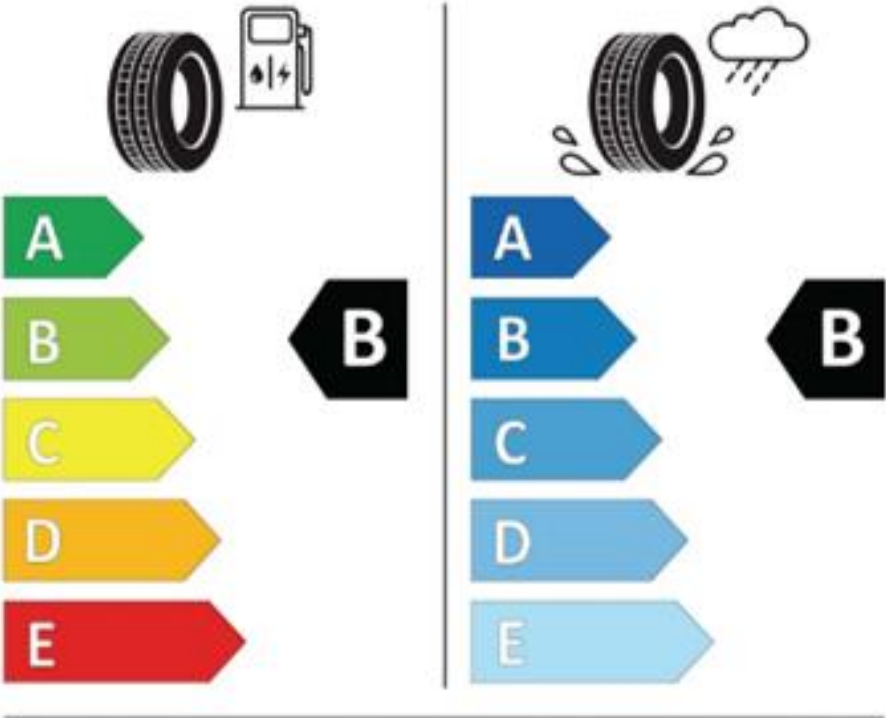

198470

235/50R18 97 V

C1

2020/740