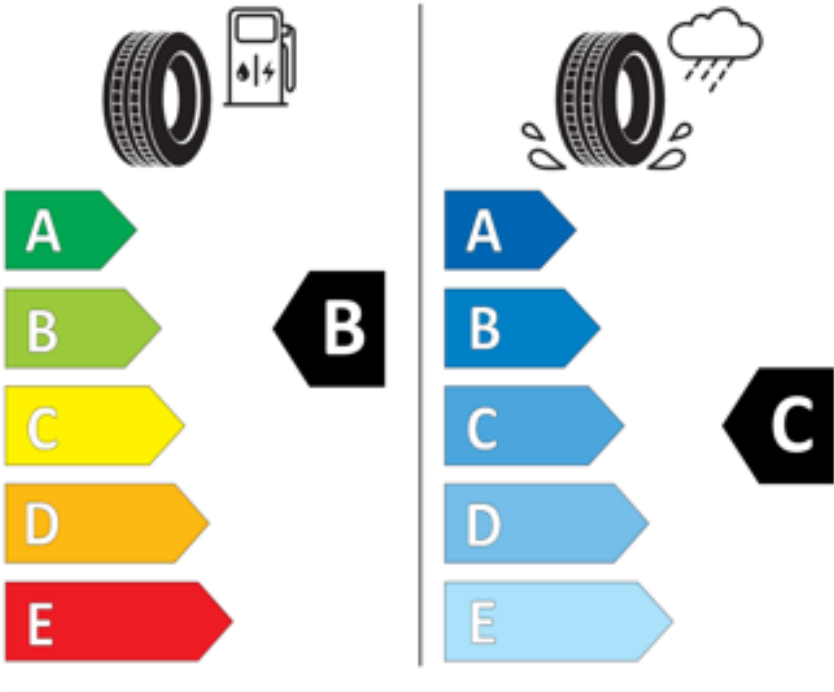

MAXXIS

ETP00085400

215/60R17 96 H

C1