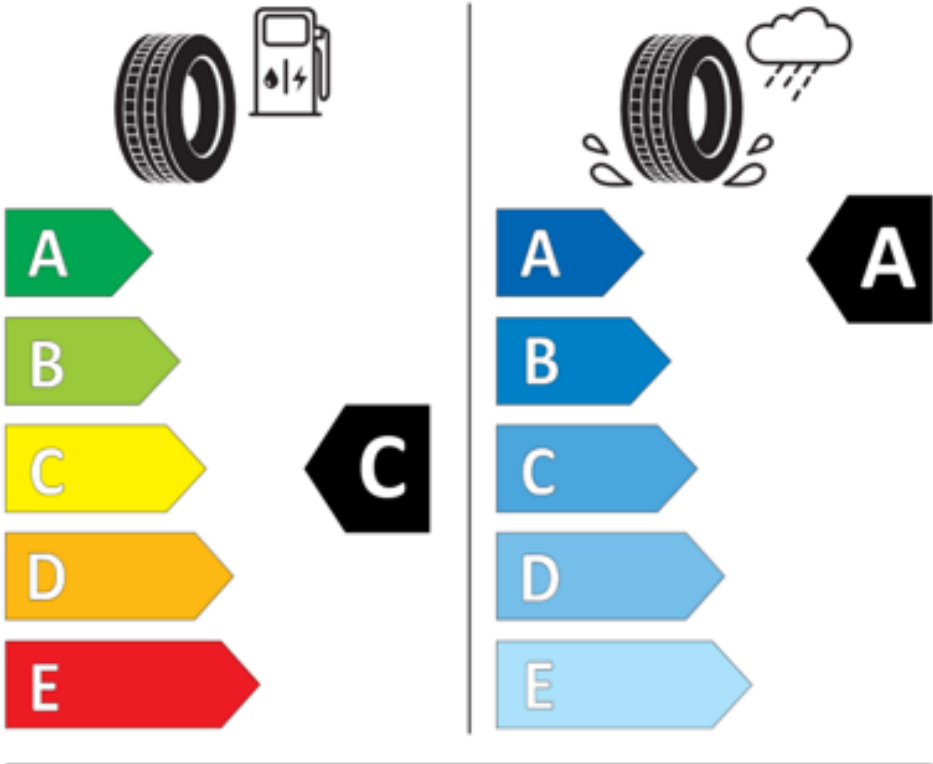

ENERG 

MICHELIN

028677

215/55R17 94 V

C1

2020/740